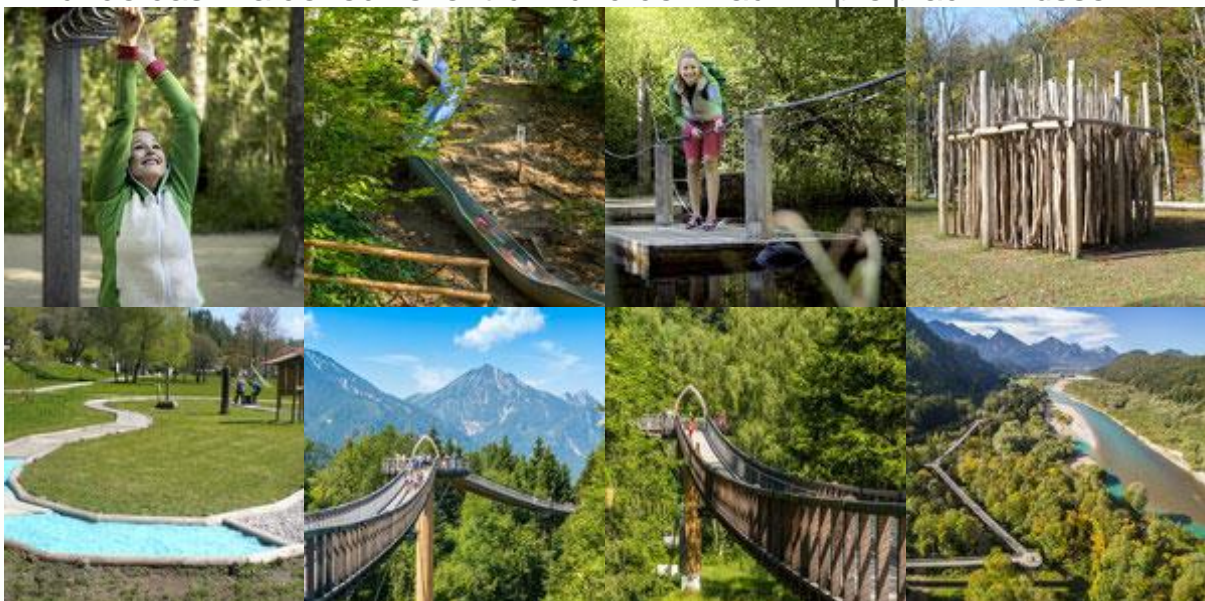

Kletterwald "Bärenfalle", Immenstadt

40,00 €

Bayerns größter Hochseilgarten mitten in der Alpsee Bergwelt zwischen Oberstaufen und Immenstadt im Allgäu - Hier wird jeder Tag zum Abenteuer!

Nach einer erlebnisreichen Kletterpartie genießt du die Abfahrt mit dem Alpseecoaster.

Voraussetzung: Schwimmer

Walderlebniszentrum, Füssen

5,00 €

Erkunde das Walderlebniszentrum und den Baumwipfelpfad in Füssen.

Fotoquelle: Walderlebniszentrum Ziegelwies www.walderlebniszentrum.eu

Schloss Neuschwanstein, Schwangau

4,00 €

Wir wandern auf einem gesicherten Weg hinauf zum Schloss Neuschwanstein. Oben angekommen geht es für die einzelnen Gruppen direkt mit einer Führung weiter in die Zeit von König Ludwig II. Er gibt uns einen Einblick in sein sagenumwogenes Märchenschloss.