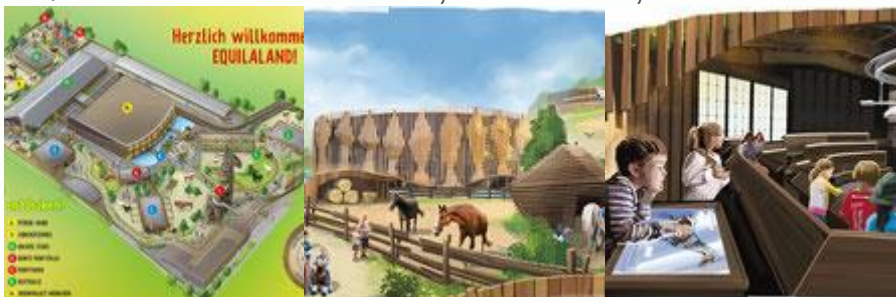

WELTWEIT EINZIGARTIG

EQUILALAND - DIE PFERDE-ERLEBNISWELT

Erlebe die Welt der Pferde, hautnah und mit allen Sinnen! Gehe auf Entdeckungsreise und lass dich von der Schönheit dieser edlen Vierbeiner verzaubern!

Mit den verschiedenen Themenpavillons und den vielfältigen Attraktionen sind Spaß und Entertainment garantiert! Du erhältst einmalige Einblicke hinter die Kulissen der Show und in den Alltag deren Stars. Erlebe live, wenn die Showpferde trainiert und auf ihren Auftritt vorbereitet werden oder wenn der Hufschmied Hand anlegt.

Lerne alles über die faszinierenden Tiere, erkunde das größte Trojanische Pferd Europas und Kuschel nach Herzenslust mit süßen Eseln und Ponys. EQUILALAND – entdecken, mitmachen, staunen!